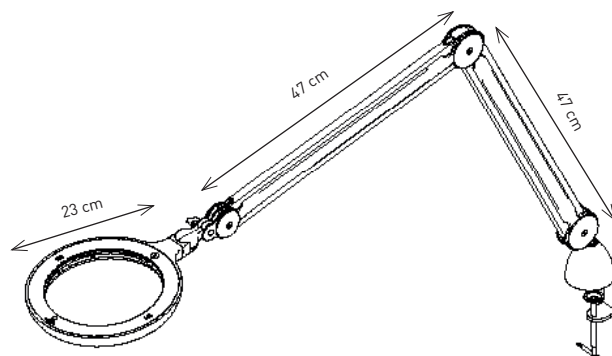

Omega 7TM

LUPENLEUCHE

Die neue Omega 7 ist eine moderne, ergonomisch gestaltete Lupenleuchte mit einer 17,5cm großen, leichten Linse (3 Dioptrien, 1,75-fache Vergrößerung). 60 ultrahelle Daylight-LEDs und zwei Helligkeitsstufen sorgen für eine optimale Erkennung von Details. Der mehrfach verstellbare Leuchtenarm und -kopf mit Flügelmutter ermöglicht eine einfache Ausrichtung der Leuchte mit nur einer Hand. Der lange Arm mit integrierten Federn sorgt außerdem für eine mühelose Bewegung und genaue Positionierung.

LIGHT QUALITY

ERGONOMICS

DESIGN

daylight

when light matters

LED 6.000 K daylight

6.300 Lux bei 15cm

4 helligkeitsstufen

Omega 7™

LUPENLEUCHE

E25130

HAUPTMERKMALE

- Acrylglas mit kratzfester Beschichtung
- Ø des 12,7cm Objektivs
- 3 Dioptrien (1,75X)
- 4 Helligkeitsstufen
- Große Reichweite von max. : 118cm

TECHNISCHE DATEN

Produktinformationen

Produktgewicht	3.3kg
Farbe	Weiß/Grau
Kabellänge	2m

Lichtausbeute

Lichtquelle	LED
Lumens	814lm
Lux bei 15 cm	6.300
Lichtfarbetemperatur	6.000K
CRI	80+
Energieverbrauch	12W

Verpackungsinformationen

Höhe	61cm
Breite	53cm
Tiefe	10.5cm
Gewicht verpackt	4.5kg
Menge pro Umkarton	2